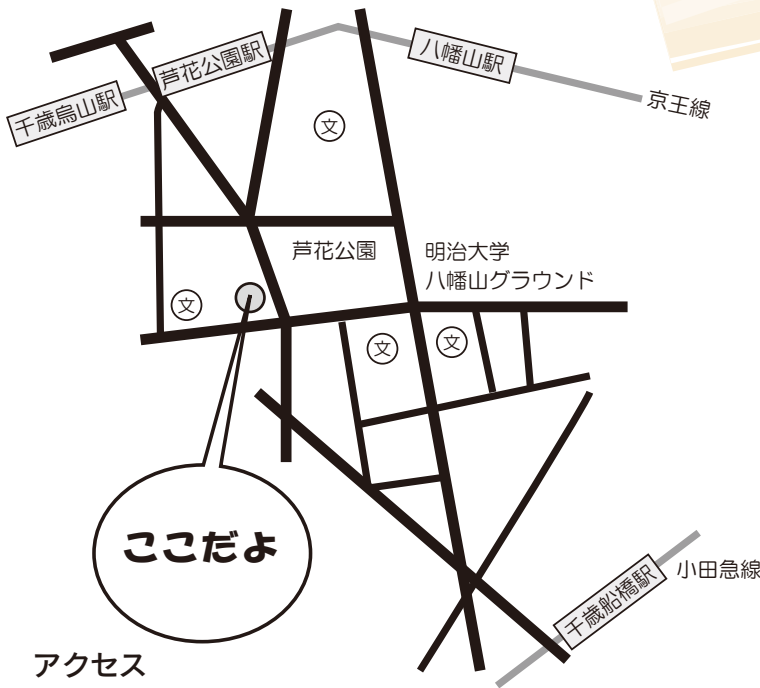

# 春の園芸市

1日のみの  
開催です

日時：4月25日(日)9時～16時

会場：JA東京中央本店・千歳支店

今年は、配達はございません。ご了承ください。

駐車場はございませんので、お車でお越しの方は近隣のコインパーキング等をご利用ください。

## アクセス

京王線 千歳烏山駅下車

京王バス 千歳船橋駅行 芦花高校入口下車 徒歩1分

小田急線 千歳船橋駅下車 京王バス 千歳烏山駅行

千歳台6丁目下車 徒歩1分

農家さんの丹精こめて作った

## 花苗・野菜苗・切花そろっています

コロナウイルス感染再拡大により  
中止とさせていただく場合があります。  
詳細は JA 東京中央 HP でご確認下さい！

37.5 度以上の熱のある方は入場できません。ご了承下さい。  
ご来場の際は、マスクの着用をお願いいたします。

 JA東京中央

主催：JA東京中央 千歳地区青壮年部

後援：世田谷区

連絡先：千歳生活センター 03-3308-6622