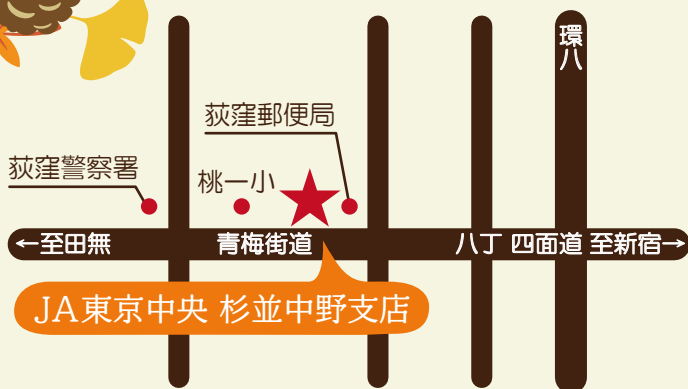

※イラストはイメージです

毎週火曜日当支店前にて野菜等の
直売を9時30分より開催しております。
皆様お誘いあわせの上、お越しください。

主催 / JA 東京中央杉並中野支店
JA 東京中央杉並中野生産部会
JA 東京中央杉並中野地区青壮年部

JR 中央線 荻窪駅下車 徒歩15分
荻窪駅北口バス 荻窪警察署方面行き
八丁下車徒歩2分 荻窪郵便局隣

お持ち帰り手提げ袋をご持参ください

お問い合わせ先

JA東京中央 杉並中野支店 TEL:03-3399-8983
〒167-0034 東京都杉並区桃井 2-3-4