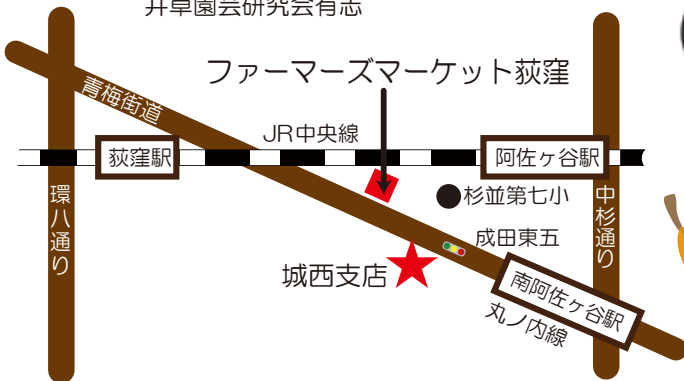

日時

11月14日

午前9時～午後3時 売り切れ次第終了

JA東京中央 城西支店前で販売します

場所: JA東京中央 城西支店
杉並区成田東 5-18-7

JR中央線 阿佐ヶ谷駅下車徒歩 10分
地下鉄丸ノ内線 南阿佐ヶ谷駅下車徒歩 7分

主催: 東京中央農業協同組合
共催: JA 東京中央城西地区 生産部会 青壮年部・女性部
井草園芸研究会有志

JA東京中央HP ファーマーズマーケット荻窪

Instagram

※ご来場の際は手指の消毒、マスクの着用をお願いいたします。また、入場制限を行うこともありますので、ご了承ください。

※新型コロナウイルス感染状況により、中止又は、内容が変更になる場合があります。

お持ち帰り手提げ袋を
ご持参ください

※イラストはイメージです

冬野菜あります

即売会

第55回城西地区展示